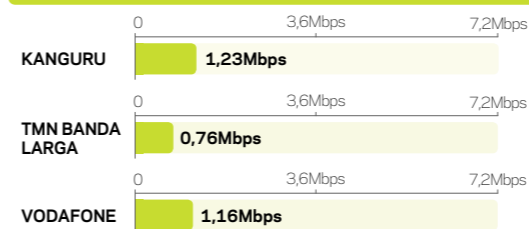

MÉDIAS DE VELOCIDADE REGISTADAS